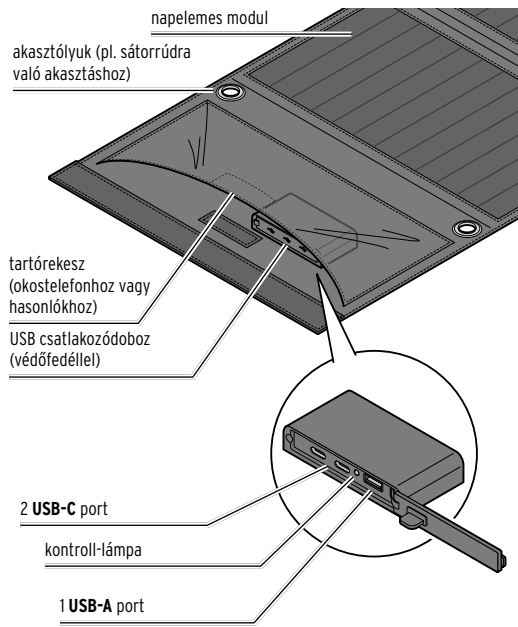

VESZÉLY gyermekek esetében

Ne engedje, hogy a csomagolóanyag gyermekek kezébe kerüljön.

Többek között fülladásveszély áll fenn!

VIGYÁZAT - tűzveszély

A csatlakoztatott hordozható készülékek töltés közben felmelegsznek.

Ne takarja le a készülékeket.

Ne töltse a hordozható készülékeket robbanásveszélyes gázok közelében.

VIGYÁZAT - sérülésveszély

Csak legalább 5 V-os bemeneti feszültségű, beépített akkumulátorral rendelkező, hordozható készülékeket töltsön. Ne próbáljon meg más készüléket csatlakoztatni vagy egyes akkumulátorokat közvetlenül feltölteni.

A hagyományos elemeket feltölteni tilos!

TUDNIVALÓ - anyagi károk

Ne hajlítsa meg a napelemes töltőkészüléket! Ne üljön a töltőkészülékre, és ne helyezzen rá nehéz tárgyakat. A napelemes töltőkészülék megrongálódhat közben!

Óvja a napelemes töltőkészüléket leeséstől, ütődéstől, rázkódástól vagy egyéb mechanikai behatásoktól

Az összehajtható napelemes töltőkészülék, amennyiben az USB csatlakozódoboz le van zárva a fedéllel, védett a fröccsenő vízzel szemben; ez IPX4 védettséget felel meg. Ennek ellenére ne merítse a napelemes töltőkészüléket vízbe vagy egyéb folyadékba, mert megrongálódhat.

A napelemes modulokra ne ragasszon semmit, ne fedje le vagy ne fesse be.

A termék tisztításához ne használjon maró vegyszert, illetve agresszív vagy sűrű hatású tisztítószer.

Termékrajz (tartozékok)